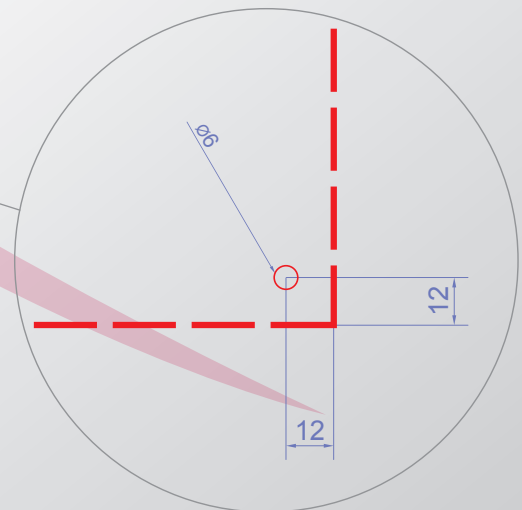

Plaques émaillées personnalisées - Réclames et objets d'autrefois

SARL Le Bleu Du Ciel
BP 70138
80203 PERONNE Cedex France
Tél : 03.22.84.19.35
Mail : contact@plaque-emailee.fr
Site : <https://www.plaque-emailee.fr>